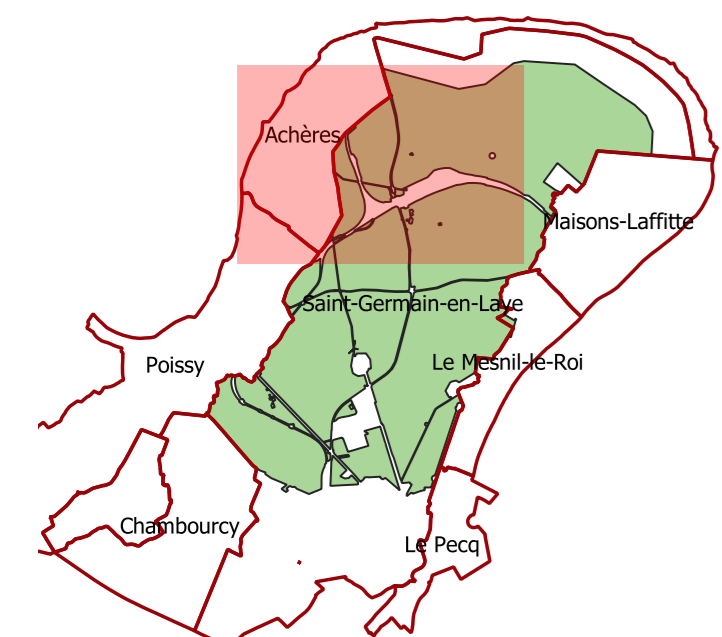

Périmètre de classement au titre de la forêt de protection

Carte 2/4

Forêt de Saint-Germain-en-Laye

Echelle : 1/5000 (M)